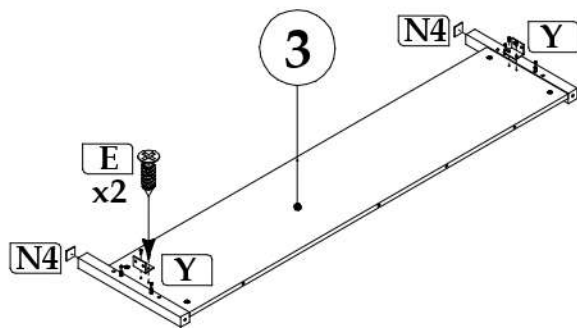

HELIO 160

110 min

	DIMENZIÓ				KÓD	CSOMAGOLÁS
1	2010	260	16	2	1025	1/2
2	2010	45	16	2	1021	1/2
3	1610	345	16	1	1017	2/2
4	1610	300	16	1	1002	2/2
5	1310	664	16	1	1007	2/2
6	684	170	16	4	1003	1/2
7	684	170	16	1	1009	1/2

8	2014	50	16	1	1020	1/2
9	964	38	38	1		1/2
10	964	38	38	1		1/2
11	435	38	38	1		1/2
12	435	38	38	1		1/2
13	1690	40	16	2		1/2
14	664	30	16	6		1/2

▶ 1

▶ 6

▶ 7

▶ 8

► 9

► 10