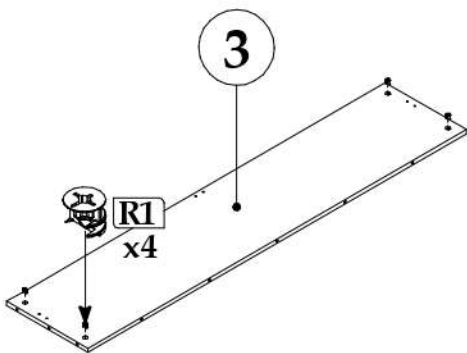

HELIO 160

110 min

	DIMENZIÓ				KÓD	CSOMAGOLÁS
1	2010	260	16	2	1025	1/2
2	2010	45	16	2	1021	1/2
3	1610	345	16	1	1017	2/2
4	1610	300	16	1	1002	2/2
5	1310	664	16	1	1007	2/2
6	684	170	16	4	1003	1/2
7	684	170	16	1	1009	1/2

8	2014	50	16	1	1020	1/2
9	964	38	38	1		1/2
10	964	38	38	1		1/2
11	435	38	38	1		1/2
12	435	38	38	1		1/2
13	1690	40	16	2		1/2
14	664	30	16	6		1/2

▶ 1

▶ 6

▶ 7

▶ 8

► 9

► 10