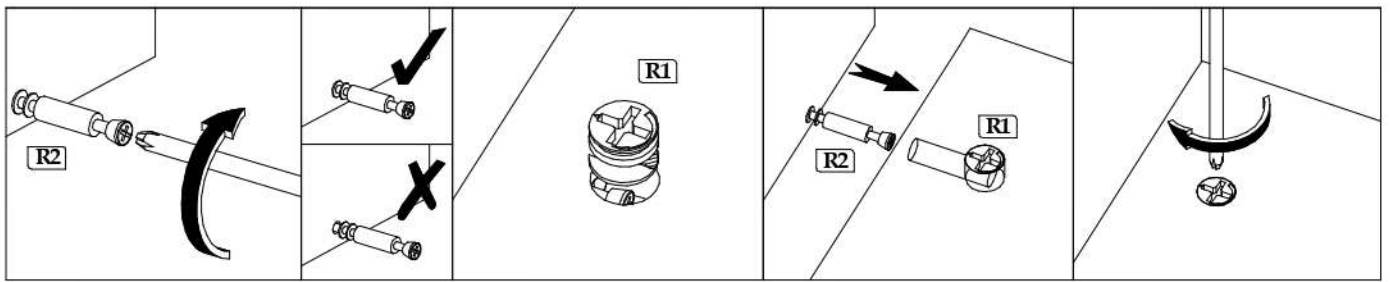

HELIO 160

110 min

	DIMENZIÓ				KÓD	CSOMAGOLÁS
1	2010	260	16	2	1025	1/2
2	2010	45	16	2	1021	1/2
3	1610	345	16	1	1017	2/2
4	1610	300	16	1	1002	2/2
5	1310	664	16	1	1007	2/2
6	684	170	16	4	1003	1/2
7	684	170	16	1	1009	1/2

8	2014	50	16	1	1020	1/2
9	964	38	38	1		1/2
10	964	38	38	1		1/2
11	435	38	38	1		1/2
12	435	38	38	1		1/2
13	1690	40	16	2		1/2
14	664	30	16	6		1/2

▶ 1

▶ 6

▶ 7

▶ 8

► 9

► 10