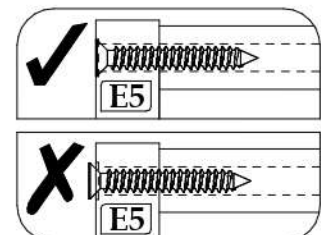

HELIO 160

110 min

	DIMENZIÓ				KÓD	CSOMAGOLÁS
1	2010	260	16	2	1025	1/2
2	2010	45	16	2	1021	1/2
3	1610	345	16	1	1017	2/2
4	1610	300	16	1	1002	2/2
5	1310	664	16	1	1007	2/2
6	684	170	16	4	1003	1/2
7	684	170	16	1	1009	1/2

8	2014	50	16	1	1020	1/2
9	964	38	38	1		1/2
10	964	38	38	1		1/2
11	435	38	38	1		1/2
12	435	38	38	1		1/2
13	1690	40	16	2		1/2
14	664	30	16	6		1/2

▶ 1

▶ 6

▶ 7

▶ 8

► 9

► 10