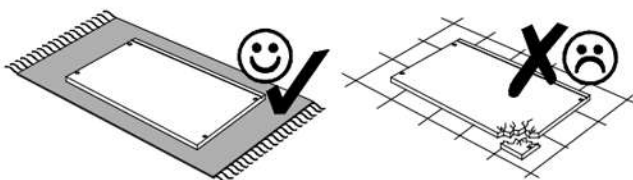

HELIO 160

110 min

	DIMENZIÓ				KÓD	CSOMAGOLÁS
1	2010	260	16	2	1025	1/2
2	2010	45	16	2	1021	1/2
3	1610	345	16	1	1017	2/2
4	1610	300	16	1	1002	2/2
5	1310	664	16	1	1007	2/2
6	684	170	16	4	1003	1/2
7	684	170	16	1	1009	1/2

8	2014	50	16	1	1020	1/2
9	964	38	38	1		1/2
10	964	38	38	1		1/2
11	435	38	38	1		1/2
12	435	38	38	1		1/2
13	1690	40	16	2		1/2
14	664	30	16	6		1/2

▶ 1

▶ 6

▶ 7

▶ 8

► 9

► 10