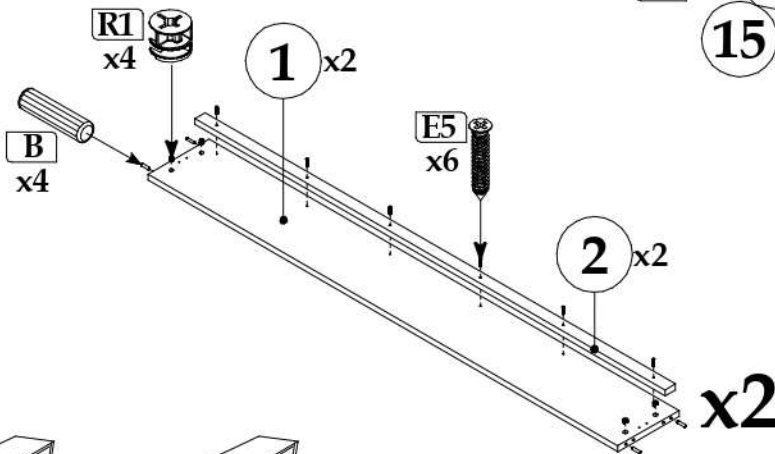

HELIO 160

110 min

	DIMENZIÓ				KÓD	CSOMAGOLÁS
1	2010	260	16	2	1025	1/2
2	2010	45	16	2	1021	1/2
3	1610	345	16	1	1017	2/2
4	1610	300	16	1	1002	2/2
5	1310	664	16	1	1007	2/2
6	684	170	16	4	1003	1/2
7	684	170	16	1	1009	1/2

8	2014	50	16	1	1020	1/2
9	964	38	38	1		1/2
10	964	38	38	1		1/2
11	435	38	38	1		1/2
12	435	38	38	1		1/2
13	1690	40	16	2		1/2
14	664	30	16	6		1/2

▶ 1

▶ 6

▶ 7

▶ 8

► 9

► 10