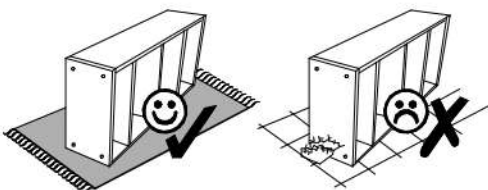

HELIO 160

110 min

	DIMENZIÓ				KÓD	CSOMAGOLÁS
1	2010	260	16	2	1025	1/2
2	2010	45	16	2	1021	1/2
3	1610	345	16	1	1017	2/2
4	1610	300	16	1	1002	2/2
5	1310	664	16	1	1007	2/2
6	684	170	16	4	1003	1/2
7	684	170	16	1	1009	1/2

8	2014	50	16	1	1020	1/2
9	964	38	38	1		1/2
10	964	38	38	1		1/2
11	435	38	38	1		1/2
12	435	38	38	1		1/2
13	1690	40	16	2		1/2
14	664	30	16	6		1/2

▶ 1

▶ 6

▶ 7

▶ 8

► 9

► 10