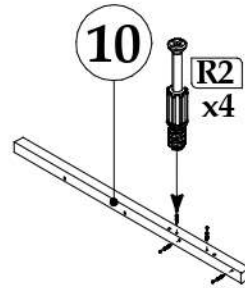

HELIO 160

110 min

	DIMENZIÓ				KÓD	CSOMAGOLÁS
1	2010	260	16	2	1025	1/2
2	2010	45	16	2	1021	1/2
3	1610	345	16	1	1017	2/2
4	1610	300	16	1	1002	2/2
5	1310	664	16	1	1007	2/2
6	684	170	16	4	1003	1/2
7	684	170	16	1	1009	1/2

8	2014	50	16	1	1020	1/2
9	964	38	38	1		1/2
10	964	38	38	1		1/2
11	435	38	38	1		1/2
12	435	38	38	1		1/2
13	1690	40	16	2		1/2
14	664	30	16	6		1/2

▶ 1

▶ 6

▶ 7

▶ 8

► 9

► 10