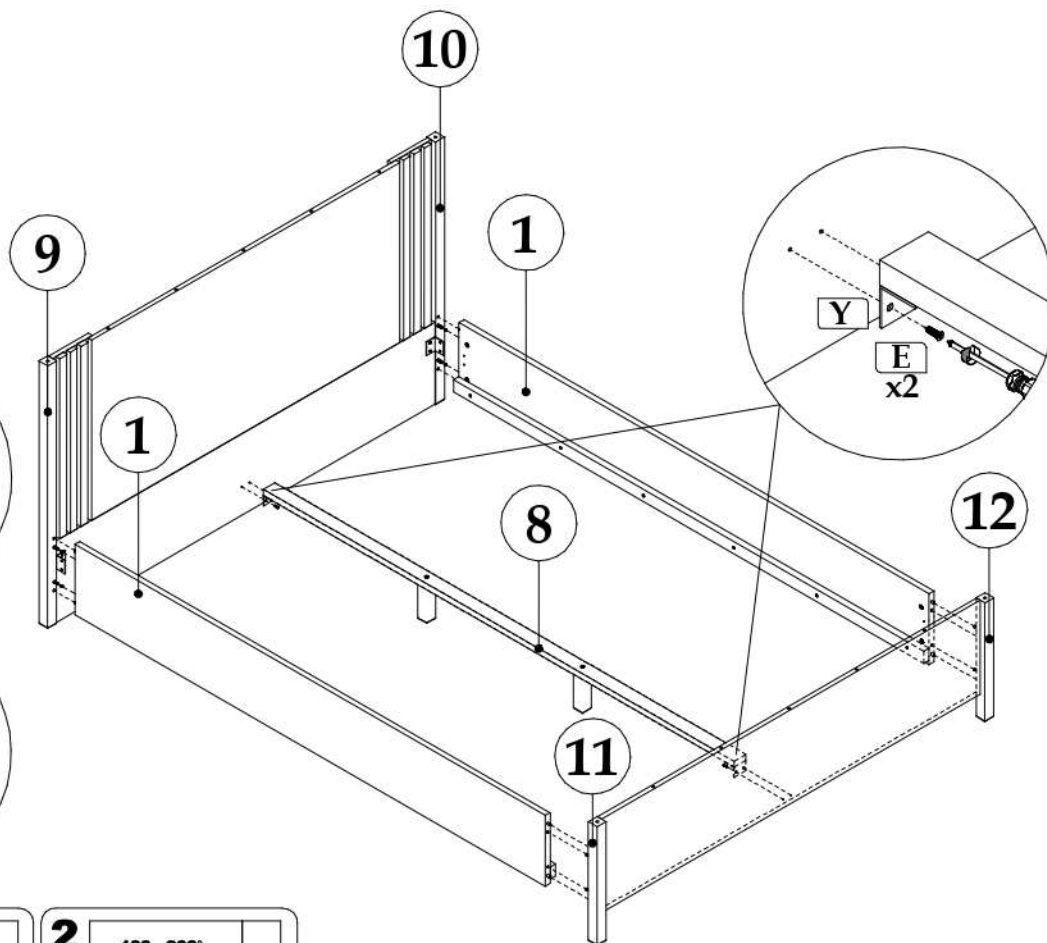

HELIO 160

110 min

	DIMENZIÓ				KÓD	CSOMAGOLÁS
1	2010	260	16	2	1025	1/2
2	2010	45	16	2	1021	1/2
3	1610	345	16	1	1017	2/2
4	1610	300	16	1	1002	2/2
5	1310	664	16	1	1007	2/2
6	684	170	16	4	1003	1/2
7	684	170	16	1	1009	1/2

8	2014	50	16	1	1020	1/2
9	964	38	38	1		1/2
10	964	38	38	1		1/2
11	435	38	38	1		1/2
12	435	38	38	1		1/2
13	1690	40	16	2		1/2
14	664	30	16	6		1/2

▶ 1

▶ 6

▶ 7

▶ 8

► 9

► 10