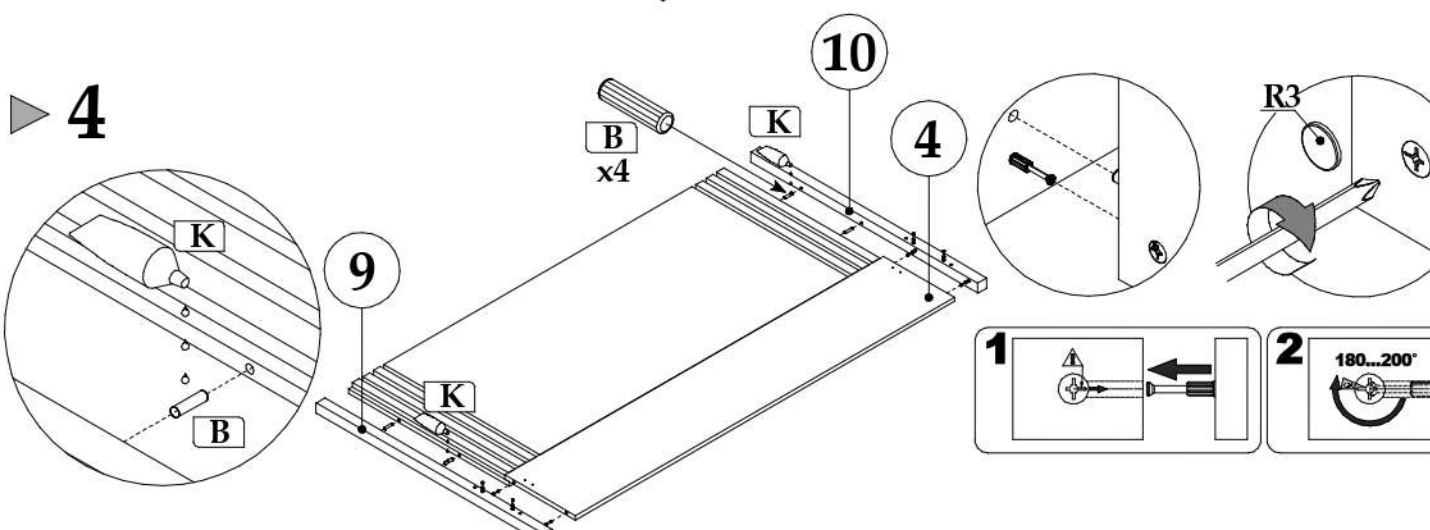

HELIO 160

110 min

	DIMENZIÓ				KÓD	CSOMAGOLÁS
1	2010	260	16	2	1025	1/2
2	2010	45	16	2	1021	1/2
3	1610	345	16	1	1017	2/2
4	1610	300	16	1	1002	2/2
5	1310	664	16	1	1007	2/2
6	684	170	16	4	1003	1/2
7	684	170	16	1	1009	1/2

8	2014	50	16	1	1020	1/2
9	964	38	38	1		1/2
10	964	38	38	1		1/2
11	435	38	38	1		1/2
12	435	38	38	1		1/2
13	1690	40	16	2		1/2
14	664	30	16	6		1/2

▶ 1

▶ 6

▶ 7

▶ 8

► 9

► 10