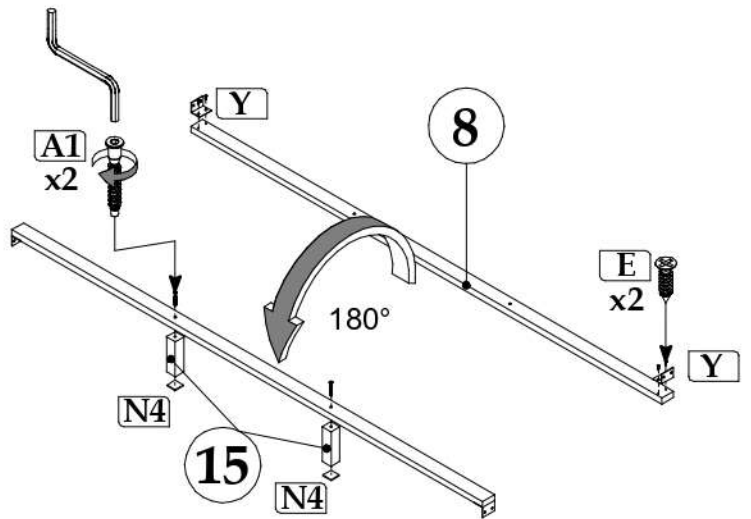

HELIO 160

110 min

	DIMENZIÓ				KÓD	CSOMAGOLÁS
1	2010	260	16	2	1025	1/2
2	2010	45	16	2	1021	1/2
3	1610	345	16	1	1017	2/2
4	1610	300	16	1	1002	2/2
5	1310	664	16	1	1007	2/2
6	684	170	16	4	1003	1/2
7	684	170	16	1	1009	1/2

8	2014	50	16	1	1020	1/2
9	964	38	38	1		1/2
10	964	38	38	1		1/2
11	435	38	38	1		1/2
12	435	38	38	1		1/2
13	1690	40	16	2		1/2
14	664	30	16	6		1/2

▶ 1

▶ 6

▶ 7

▶ 8

► 9

► 10