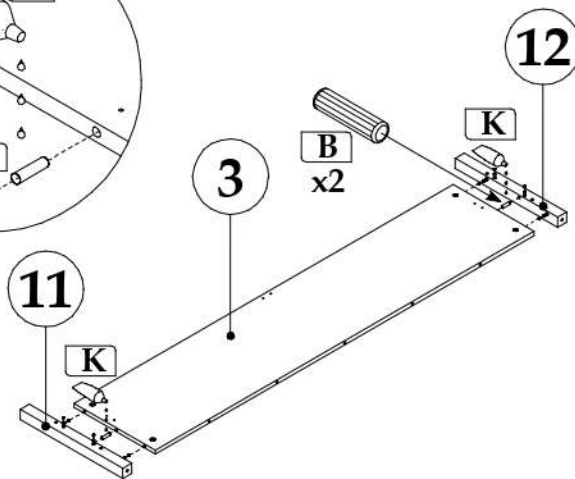

HELIO 160

110 min

	DIMENZIÓ				KÓD	CSOMAGOLÁS
1	2010	260	16	2	1025	1/2
2	2010	45	16	2	1021	1/2
3	1610	345	16	1	1017	2/2
4	1610	300	16	1	1002	2/2
5	1310	664	16	1	1007	2/2
6	684	170	16	4	1003	1/2
7	684	170	16	1	1009	1/2

8	2014	50	16	1	1020	1/2
9	964	38	38	1		1/2
10	964	38	38	1		1/2
11	435	38	38	1		1/2
12	435	38	38	1		1/2
13	1690	40	16	2		1/2
14	664	30	16	6		1/2

▶ 1

▶ 6

▶ 7

▶ 8

► 9

► 10