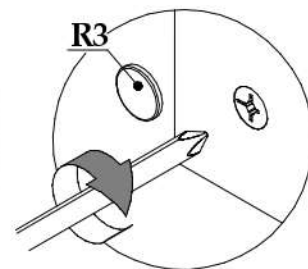

HELIO 160

110 min

	DIMENZIÓ				KÓD	CSOMAGOLÁS
1	2010	260	16	2	1025	1/2
2	2010	45	16	2	1021	1/2
3	1610	345	16	1	1017	2/2
4	1610	300	16	1	1002	2/2
5	1310	664	16	1	1007	2/2
6	684	170	16	4	1003	1/2
7	684	170	16	1	1009	1/2

8	2014	50	16	1	1020	1/2
9	964	38	38	1		1/2
10	964	38	38	1		1/2
11	435	38	38	1		1/2
12	435	38	38	1		1/2
13	1690	40	16	2		1/2
14	664	30	16	6		1/2

▶ 1

▶ 6

▶ 7

▶ 8

► 9

► 10