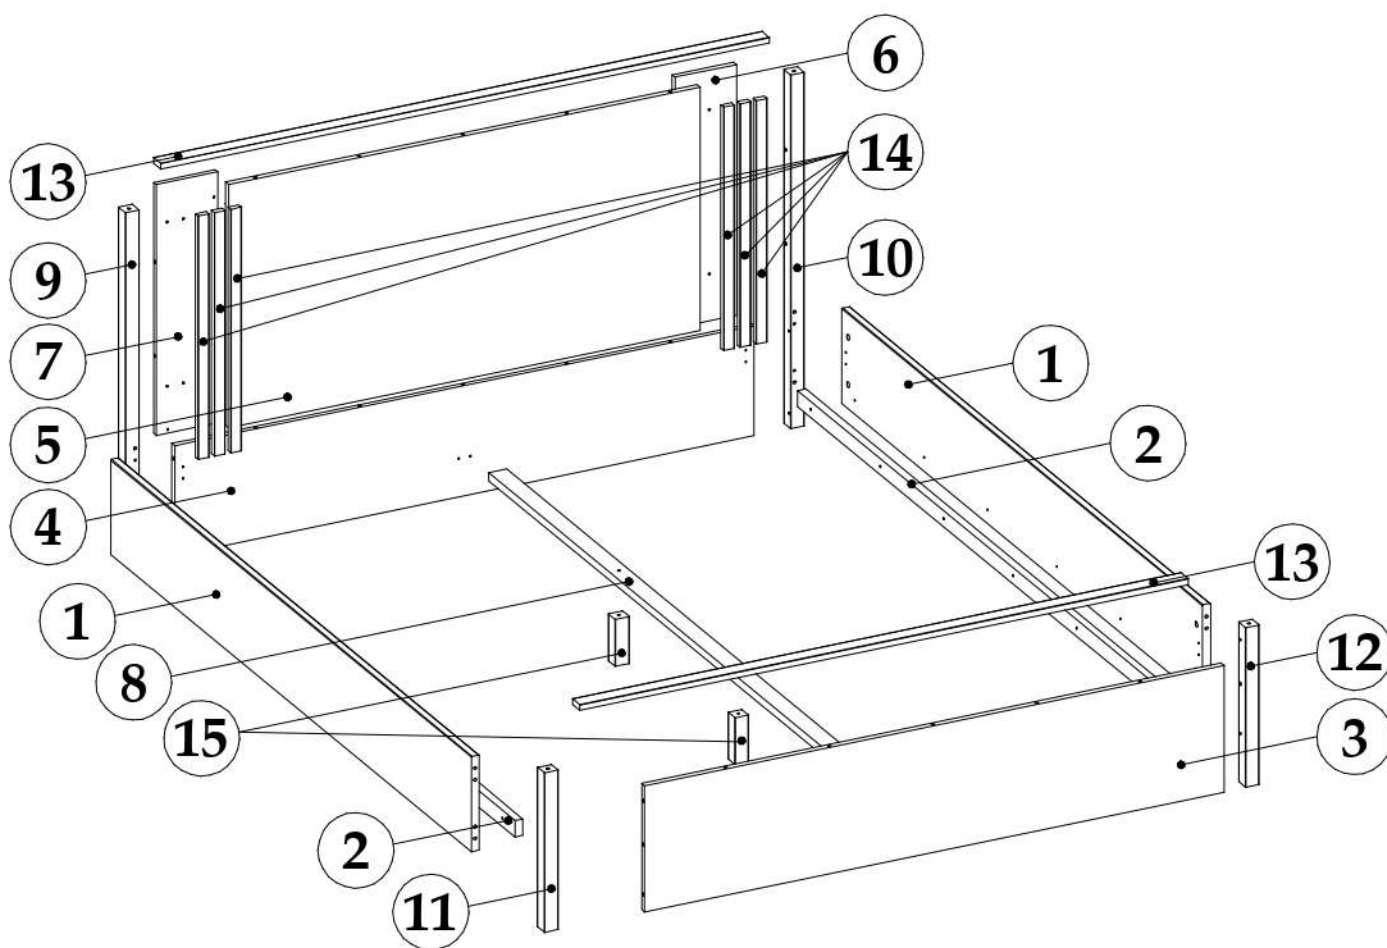

HELIO 160

110 min

	DIMENZIÓ				KÓD	CSOMAGOLÁS
1	2010	260	16	2	1025	1/2
2	2010	45	16	2	1021	1/2
3	1610	345	16	1	1017	2/2
4	1610	300	16	1	1002	2/2
5	1310	664	16	1	1007	2/2
6	684	170	16	4	1003	1/2
7	684	170	16	1	1009	1/2

8	2014	50	16	1	1020	1/2
9	964	38	38	1		1/2
10	964	38	38	1		1/2
11	435	38	38	1		1/2
12	435	38	38	1		1/2
13	1690	40	16	2		1/2
14	664	30	16	6		1/2

▶ 1

▶ 6

▶ 7

▶ 8

► 9

► 10