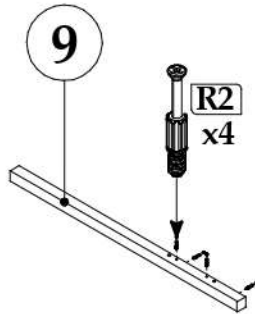

HELIO 160

110 min

	DIMENZIÓ				KÓD	CSOMAGOLÁS
1	2010	260	16	2	1025	1/2
2	2010	45	16	2	1021	1/2
3	1610	345	16	1	1017	2/2
4	1610	300	16	1	1002	2/2
5	1310	664	16	1	1007	2/2
6	684	170	16	4	1003	1/2
7	684	170	16	1	1009	1/2

8	2014	50	16	1	1020	1/2
9	964	38	38	1		1/2
10	964	38	38	1		1/2
11	435	38	38	1		1/2
12	435	38	38	1		1/2
13	1690	40	16	2		1/2
14	664	30	16	6		1/2

▶ 1

▶ 6

▶ 7

▶ 8

► 9

► 10