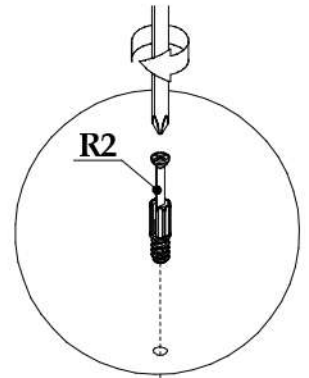

HELIO 160

110 min

	DIMENZIÓ				KÓD	CSOMAGOLÁS
1	2010	260	16	2	1025	1/2
2	2010	45	16	2	1021	1/2
3	1610	345	16	1	1017	2/2
4	1610	300	16	1	1002	2/2
5	1310	664	16	1	1007	2/2
6	684	170	16	4	1003	1/2
7	684	170	16	1	1009	1/2

8	2014	50	16	1	1020	1/2
9	964	38	38	1		1/2
10	964	38	38	1		1/2
11	435	38	38	1		1/2
12	435	38	38	1		1/2
13	1690	40	16	2		1/2
14	664	30	16	6		1/2

▶ 1

▶ 6

▶ 7

▶ 8

► 9

► 10