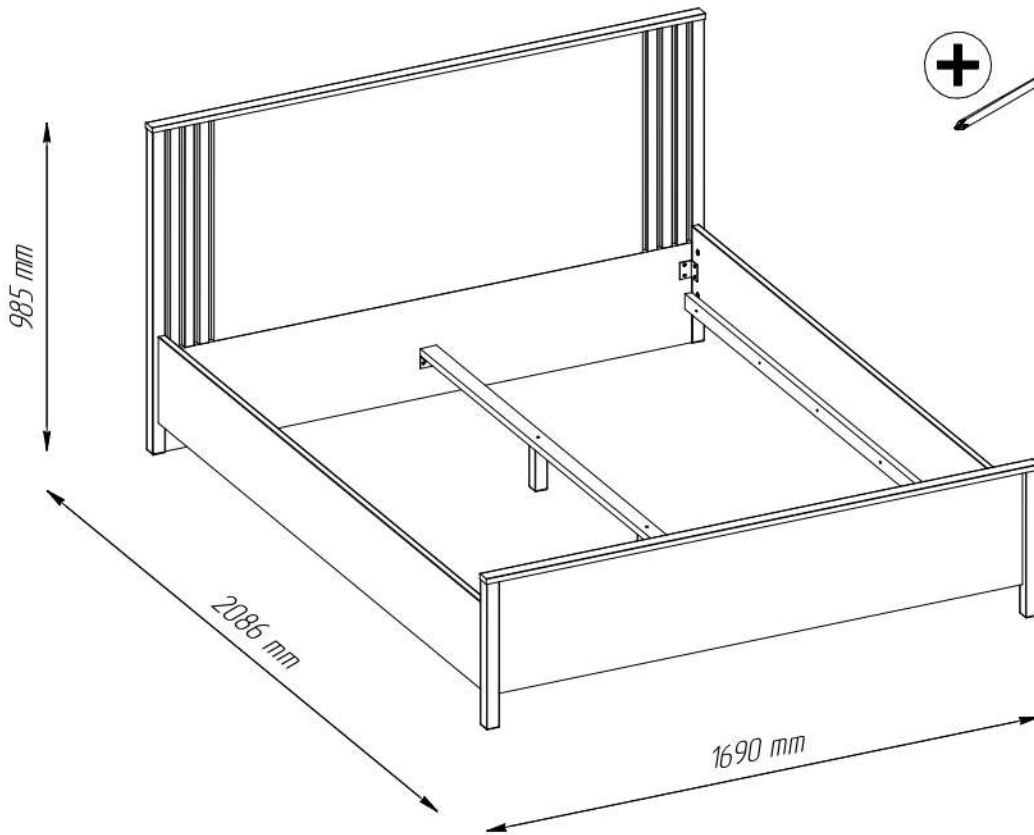

HELIO 160

110 min

	DIMENZIÓ				KÓD	CSOMAGOLÁS
1	2010	260	16	2	1025	1/2
2	2010	45	16	2	1021	1/2
3	1610	345	16	1	1017	2/2
4	1610	300	16	1	1002	2/2
5	1310	664	16	1	1007	2/2
6	684	170	16	4	1003	1/2
7	684	170	16	1	1009	1/2

8	2014	50	16	1	1020	1/2
9	964	38	38	1		1/2
10	964	38	38	1		1/2
11	435	38	38	1		1/2
12	435	38	38	1		1/2
13	1690	40	16	2		1/2
14	664	30	16	6		1/2

▶ 1

▶ 6

▶ 7

▶ 8

► 9

► 10