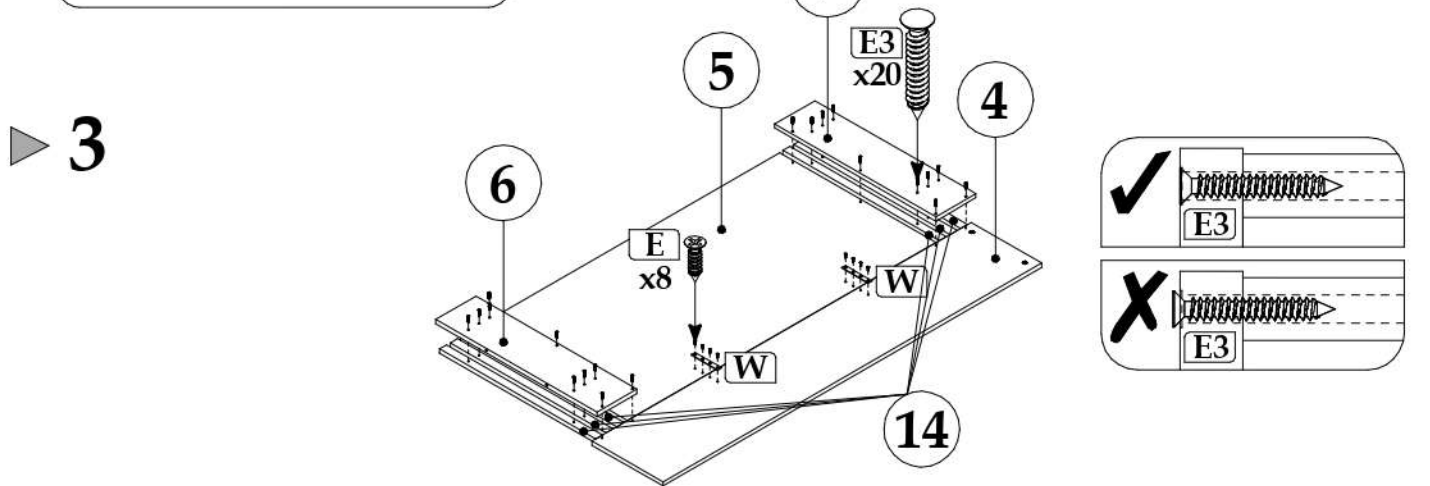

HELIO 160

110 min

	DIMENZIÓ				KÓD	CSOMAGOLÁS
1	2010	260	16	2	1025	1/2
2	2010	45	16	2	1021	1/2
3	1610	345	16	1	1017	2/2
4	1610	300	16	1	1002	2/2
5	1310	664	16	1	1007	2/2
6	684	170	16	4	1003	1/2
7	684	170	16	1	1009	1/2

8	2014	50	16	1	1020	1/2
9	964	38	38	1		1/2
10	964	38	38	1		1/2
11	435	38	38	1		1/2
12	435	38	38	1		1/2
13	1690	40	16	2		1/2
14	664	30	16	6		1/2

▶ 1

▶ 6

▶ 7

▶ 8

► 9

► 10