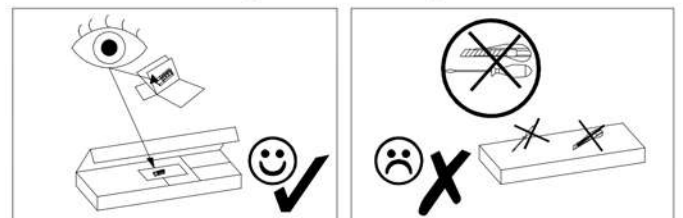

HELIO 160

110 min

	DIMENZIÓ				KÓD	CSOMAGOLÁS
1	2010	260	16	2	1025	1/2
2	2010	45	16	2	1021	1/2
3	1610	345	16	1	1017	2/2
4	1610	300	16	1	1002	2/2
5	1310	664	16	1	1007	2/2
6	684	170	16	4	1003	1/2
7	684	170	16	1	1009	1/2