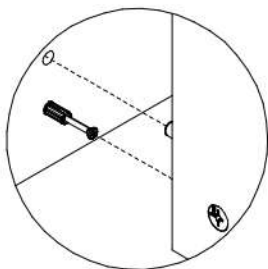

HELIO 160

110 min

	DIMENZIÓ				KÓD	CSOMAGOLÁS
1	2010	260	16	2	1025	1/2
2	2010	45	16	2	1021	1/2
3	1610	345	16	1	1017	2/2
4	1610	300	16	1	1002	2/2
5	1310	664	16	1	1007	2/2
6	684	170	16	4	1003	1/2
7	684	170	16	1	1009	1/2

8	2014	50	16	1	1020	1/2
9	964	38	38	1		1/2
10	964	38	38	1		1/2
11	435	38	38	1		1/2
12	435	38	38	1		1/2
13	1690	40	16	2		1/2
14	664	30	16	6		1/2

▶ 1

▶ 6

▶ 7

▶ 8

► 9

► 10