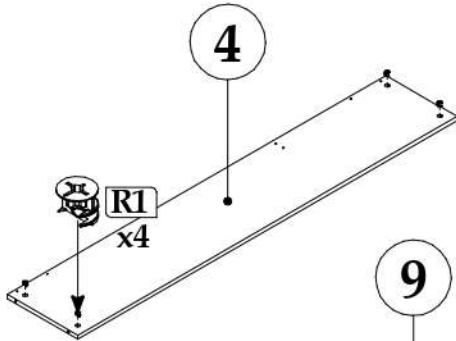

HELIO 160

110 min

	DIMENZIÓ				KÓD	CSOMAGOLÁS
1	2010	260	16	2	1025	1/2
2	2010	45	16	2	1021	1/2
3	1610	345	16	1	1017	2/2
4	1610	300	16	1	1002	2/2
5	1310	664	16	1	1007	2/2
6	684	170	16	4	1003	1/2
7	684	170	16	1	1009	1/2

8	2014	50	16	1	1020	1/2
9	964	38	38	1		1/2
10	964	38	38	1		1/2
11	435	38	38	1		1/2
12	435	38	38	1		1/2
13	1690	40	16	2		1/2
14	664	30	16	6		1/2

▶ 1

▶ 6

▶ 7

▶ 8

► 9

► 10