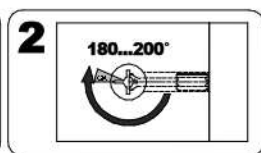

HELIO 160

110 min

	DIMENZIÓ				KÓD	CSOMAGOLÁS
1	2010	260	16	2	1025	1/2
2	2010	45	16	2	1021	1/2
3	1610	345	16	1	1017	2/2
4	1610	300	16	1	1002	2/2
5	1310	664	16	1	1007	2/2
6	684	170	16	4	1003	1/2
7	684	170	16	1	1009	1/2

8	2014	50	16	1	1020	1/2
9	964	38	38	1		1/2
10	964	38	38	1		1/2
11	435	38	38	1		1/2
12	435	38	38	1		1/2
13	1690	40	16	2		1/2
14	664	30	16	6		1/2

▶ 1

▶ 6

▶ 7

▶ 8

► 9

► 10