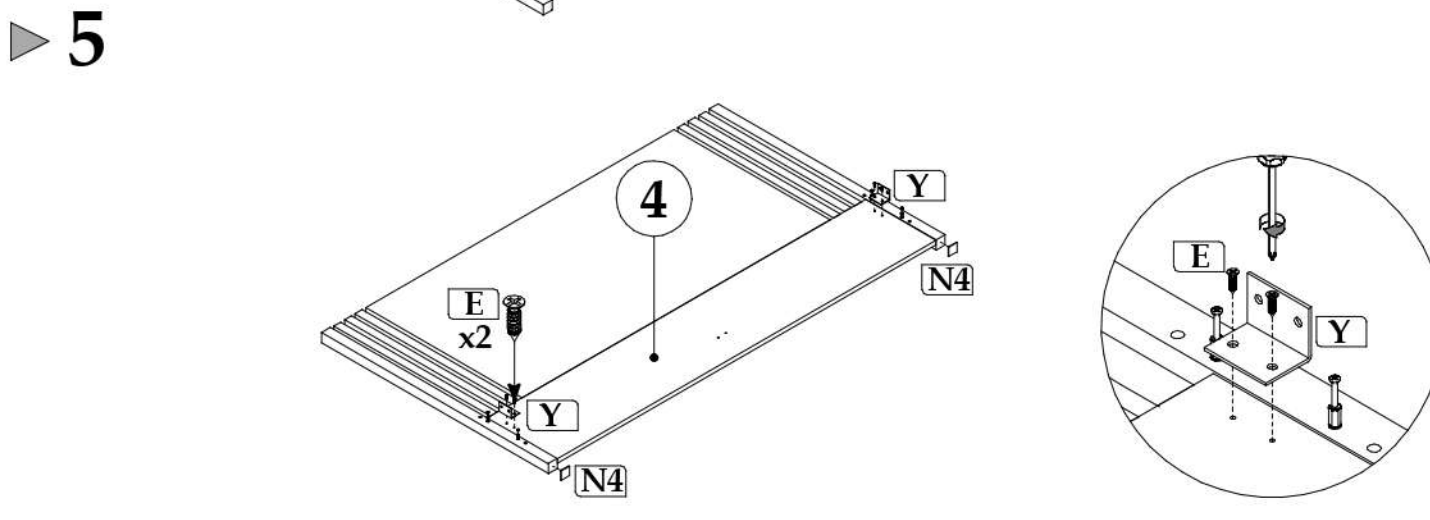

HELIO 160

110 min

	DIMENZIÓ				KÓD	CSOMAGOLÁS
1	2010	260	16	2	1025	1/2
2	2010	45	16	2	1021	1/2
3	1610	345	16	1	1017	2/2
4	1610	300	16	1	1002	2/2
5	1310	664	16	1	1007	2/2
6	684	170	16	4	1003	1/2
7	684	170	16	1	1009	1/2

8	2014	50	16	1	1020	1/2
9	964	38	38	1		1/2
10	964	38	38	1		1/2
11	435	38	38	1		1/2
12	435	38	38	1		1/2
13	1690	40	16	2		1/2
14	664	30	16	6		1/2

▶ 1

▶ 6

▶ 7

▶ 8

► 9

► 10