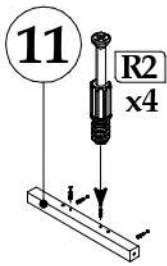

HELIO 160

110 min

	DIMENZIÓ				KÓD	CSOMAGOLÁS
1	2010	260	16	2	1025	1/2
2	2010	45	16	2	1021	1/2
3	1610	345	16	1	1017	2/2
4	1610	300	16	1	1002	2/2
5	1310	664	16	1	1007	2/2
6	684	170	16	4	1003	1/2
7	684	170	16	1	1009	1/2

8	2014	50	16	1	1020	1/2
9	964	38	38	1		1/2
10	964	38	38	1		1/2
11	435	38	38	1		1/2
12	435	38	38	1		1/2
13	1690	40	16	2		1/2
14	664	30	16	6		1/2

▶ 1

▶ 6

▶ 7

▶ 8

► 9

► 10