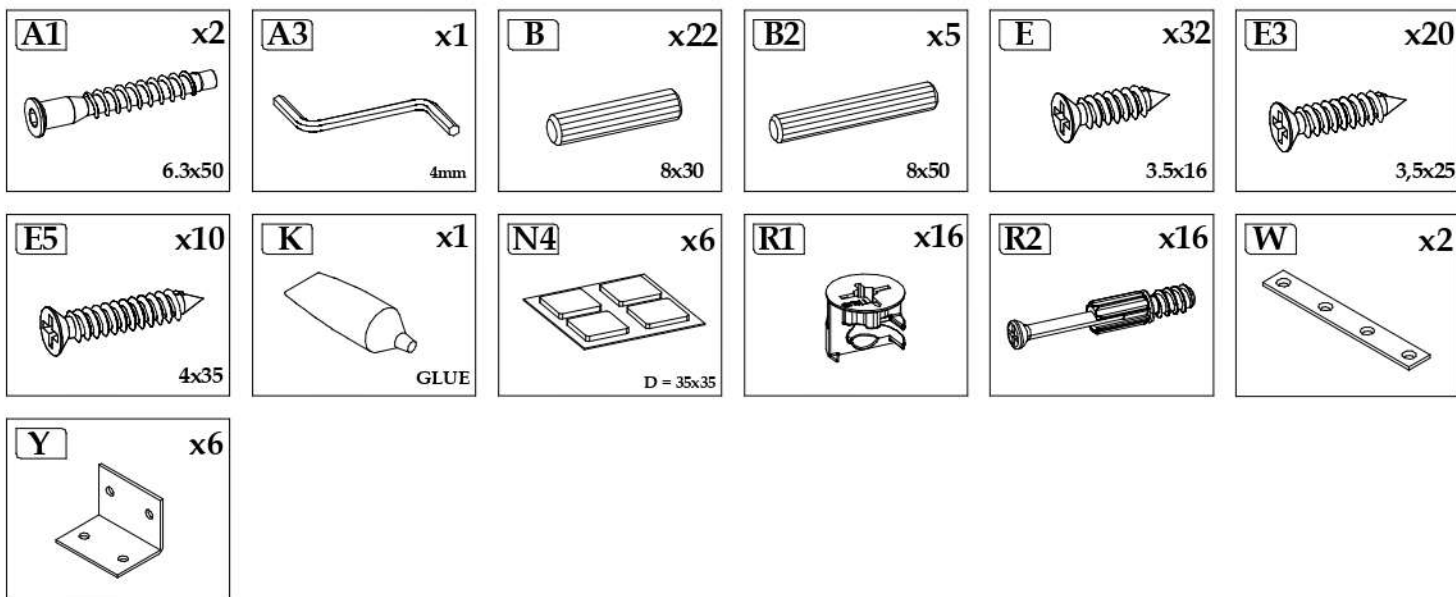

HELIO 160

110 min

	DIMENZIÓ				KÓD	CSOMAGOLÁS
1	2010	260	16	2	1025	1/2
2	2010	45	16	2	1021	1/2
3	1610	345	16	1	1017	2/2
4	1610	300	16	1	1002	2/2
5	1310	664	16	1	1007	2/2
6	684	170	16	4	1003	1/2
7	684	170	16	1	1009	1/2

8	2014	50	16	1	1020	1/2
9	964	38	38	1		1/2
10	964	38	38	1		1/2
11	435	38	38	1		1/2
12	435	38	38	1		1/2
13	1690	40	16	2		1/2
14	664	30	16	6		1/2

▶ 1

▶ 6

▶ 7

▶ 8

► 9

► 10