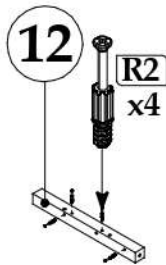

HELIO 160

110 min

	DIMENZIÓ				KÓD	CSOMAGOLÁS
1	2010	260	16	2	1025	1/2
2	2010	45	16	2	1021	1/2
3	1610	345	16	1	1017	2/2
4	1610	300	16	1	1002	2/2
5	1310	664	16	1	1007	2/2
6	684	170	16	4	1003	1/2
7	684	170	16	1	1009	1/2

8	2014	50	16	1	1020	1/2
9	964	38	38	1		1/2
10	964	38	38	1		1/2
11	435	38	38	1		1/2
12	435	38	38	1		1/2
13	1690	40	16	2		1/2
14	664	30	16	6		1/2

▶ 1

▶ 6

▶ 7

▶ 8

► 9

► 10