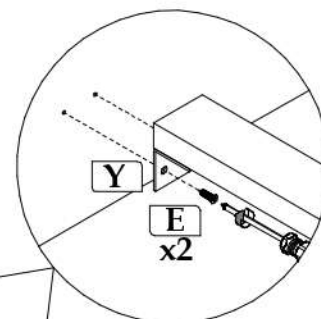

HELIO 160

110 min

	DIMENZIÓ				KÓD	CSOMAGOLÁS
1	2010	260	16	2	1025	1/2
2	2010	45	16	2	1021	1/2
3	1610	345	16	1	1017	2/2
4	1610	300	16	1	1002	2/2
5	1310	664	16	1	1007	2/2
6	684	170	16	4	1003	1/2
7	684	170	16	1	1009	1/2

8	2014	50	16	1	1020	1/2
9	964	38	38	1		1/2
10	964	38	38	1		1/2
11	435	38	38	1		1/2
12	435	38	38	1		1/2
13	1690	40	16	2		1/2
14	664	30	16	6		1/2

▶ 1

▶ 6

▶ 7

▶ 8

► 9

► 10