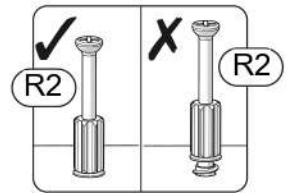

HELIO 160

110 min

	DIMENZIÓ				KÓD	CSOMAGOLÁS
1	2010	260	16	2	1025	1/2
2	2010	45	16	2	1021	1/2
3	1610	345	16	1	1017	2/2
4	1610	300	16	1	1002	2/2
5	1310	664	16	1	1007	2/2
6	684	170	16	4	1003	1/2
7	684	170	16	1	1009	1/2

8	2014	50	16	1	1020	1/2
9	964	38	38	1		1/2
10	964	38	38	1		1/2
11	435	38	38	1		1/2
12	435	38	38	1		1/2
13	1690	40	16	2		1/2
14	664	30	16	6		1/2

▶ 1

▶ 6

▶ 7

▶ 8

► 9

► 10