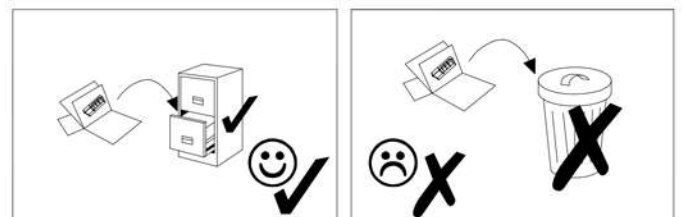

HELIO 160

110 min

	DIMENZIÓ				KÓD	CSOMAGOLÁS
1	2010	260	16	2	1025	1/2
2	2010	45	16	2	1021	1/2
3	1610	345	16	1	1017	2/2
4	1610	300	16	1	1002	2/2
5	1310	664	16	1	1007	2/2
6	684	170	16	4	1003	1/2
7	684	170	16	1	1009	1/2