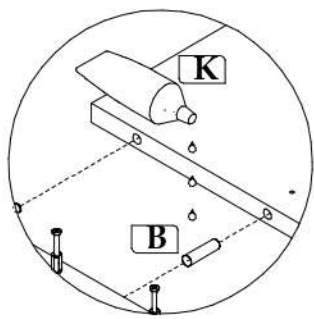

HELIO 160

110 min

	DIMENZIÓ				KÓD	CSOMAGOLÁS
1	2010	260	16	2	1025	1/2
2	2010	45	16	2	1021	1/2
3	1610	345	16	1	1017	2/2
4	1610	300	16	1	1002	2/2
5	1310	664	16	1	1007	2/2
6	684	170	16	4	1003	1/2
7	684	170	16	1	1009	1/2

8	2014	50	16	1	1020	1/2
9	964	38	38	1		1/2
10	964	38	38	1		1/2
11	435	38	38	1		1/2
12	435	38	38	1		1/2
13	1690	40	16	2		1/2
14	664	30	16	6		1/2

▶ 1

▶ 6

▶ 7

▶ 8

► 9

► 10