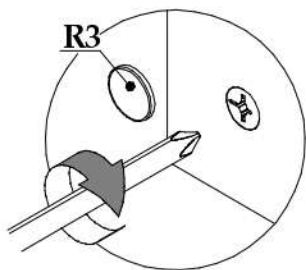

HELIO 160

110 min

	DIMENZIÓ				KÓD	CSOMAGOLÁS
1	2010	260	16	2	1025	1/2
2	2010	45	16	2	1021	1/2
3	1610	345	16	1	1017	2/2
4	1610	300	16	1	1002	2/2
5	1310	664	16	1	1007	2/2
6	684	170	16	4	1003	1/2
7	684	170	16	1	1009	1/2

8	2014	50	16	1	1020	1/2
9	964	38	38	1		1/2
10	964	38	38	1		1/2
11	435	38	38	1		1/2
12	435	38	38	1		1/2
13	1690	40	16	2		1/2
14	664	30	16	6		1/2

▶ 1

▶ 6

▶ 7

▶ 8

► 9

► 10