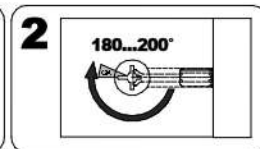

HELIO 160

110 min

	DIMENZIÓ				KÓD	CSOMAGOLÁS
1	2010	260	16	2	1025	1/2
2	2010	45	16	2	1021	1/2
3	1610	345	16	1	1017	2/2
4	1610	300	16	1	1002	2/2
5	1310	664	16	1	1007	2/2
6	684	170	16	4	1003	1/2
7	684	170	16	1	1009	1/2

8	2014	50	16	1	1020	1/2
9	964	38	38	1		1/2
10	964	38	38	1		1/2
11	435	38	38	1		1/2
12	435	38	38	1		1/2
13	1690	40	16	2		1/2
14	664	30	16	6		1/2

▶ 1

▶ 6

▶ 7

▶ 8

► 9

► 10