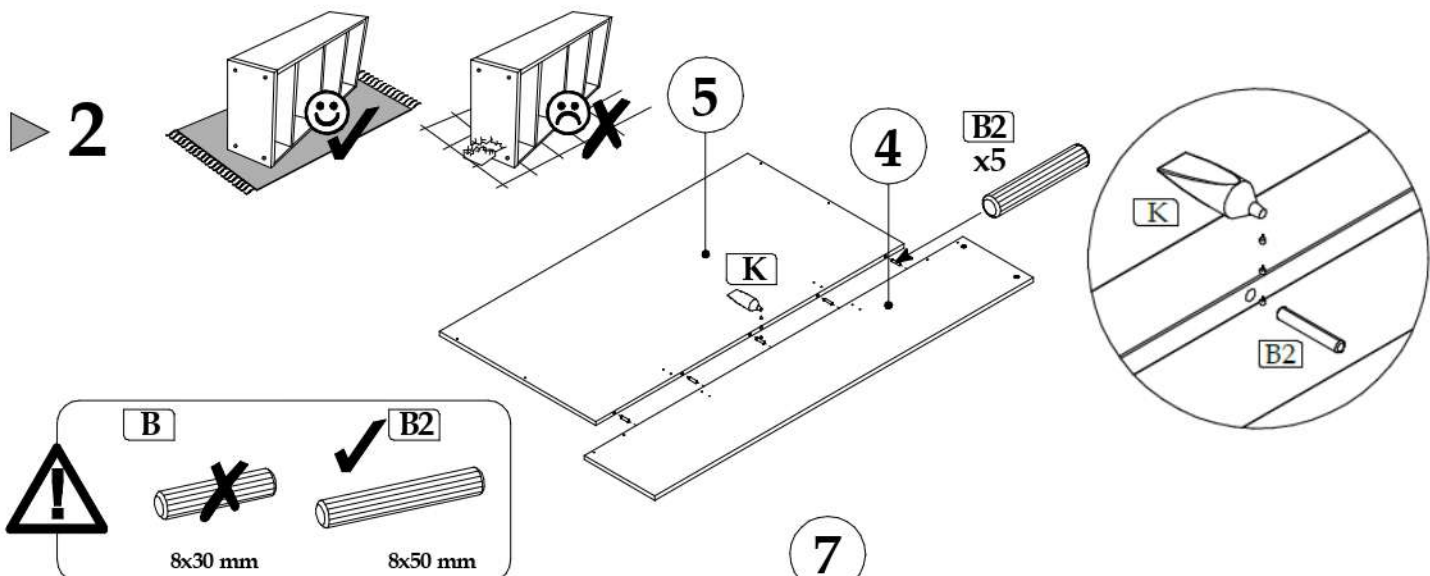

HELIO 160

110 min

	DIMENZIÓ				KÓD	CSOMAGOLÁS
1	2010	260	16	2	1025	1/2
2	2010	45	16	2	1021	1/2
3	1610	345	16	1	1017	2/2
4	1610	300	16	1	1002	2/2
5	1310	664	16	1	1007	2/2
6	684	170	16	4	1003	1/2
7	684	170	16	1	1009	1/2

8	2014	50	16	1	1020	1/2
9	964	38	38	1		1/2
10	964	38	38	1		1/2
11	435	38	38	1		1/2
12	435	38	38	1		1/2
13	1690	40	16	2		1/2
14	664	30	16	6		1/2

▶ 1

▶ 6

▶ 7

▶ 8

► 9

► 10